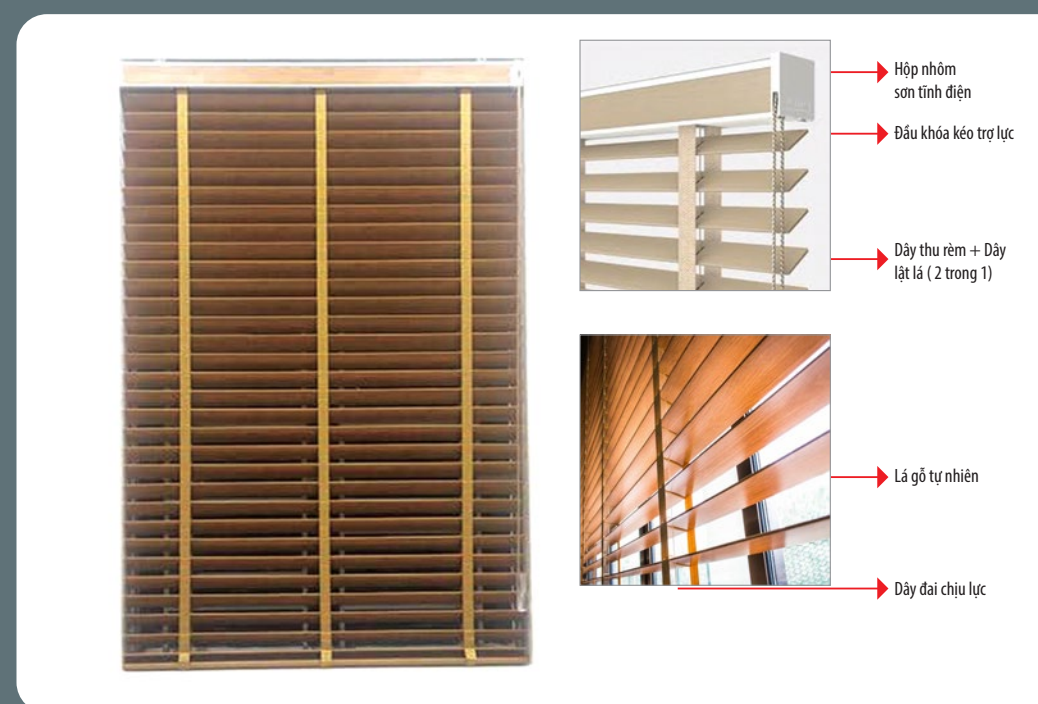

BẢNG BÁO GIÁ MÀN SÁO GỖ HỆ 1 DÂY

Kính gửi: Quý khách hàng!

STT	TÊN SẢN PHẨM	ĐẶC ĐIỂM	KHỔ	MÃ HÀNG	LUXURY
1	Rèm Sáo Gỗ	Gỗ sồi	35mm	A 001 - A 004	980.000
2	Rèm Sáo Gỗ	Gỗ sồi	50mm	W 2000 - W 2009	1.030.000
3	Rèm nhựa PS	Nhựa PS (Vân gỗ)	50mm	F 4001 - F 4005	1.030.000
4	Rèm Sáo Gỗ	Gỗ thông trắng	50mm	P 3001 - P 3006	1.080.000
5	Rèm Sáo Gỗ	Gỗ tuyết tùng đỏ	50mm	S 5001 - S 5005	1.180.000

WOODEN BLINDS - RÈM SÁO GỖ // WOODEN BLINDS - STANDAR // WOODEN BLINDS - LUXURY